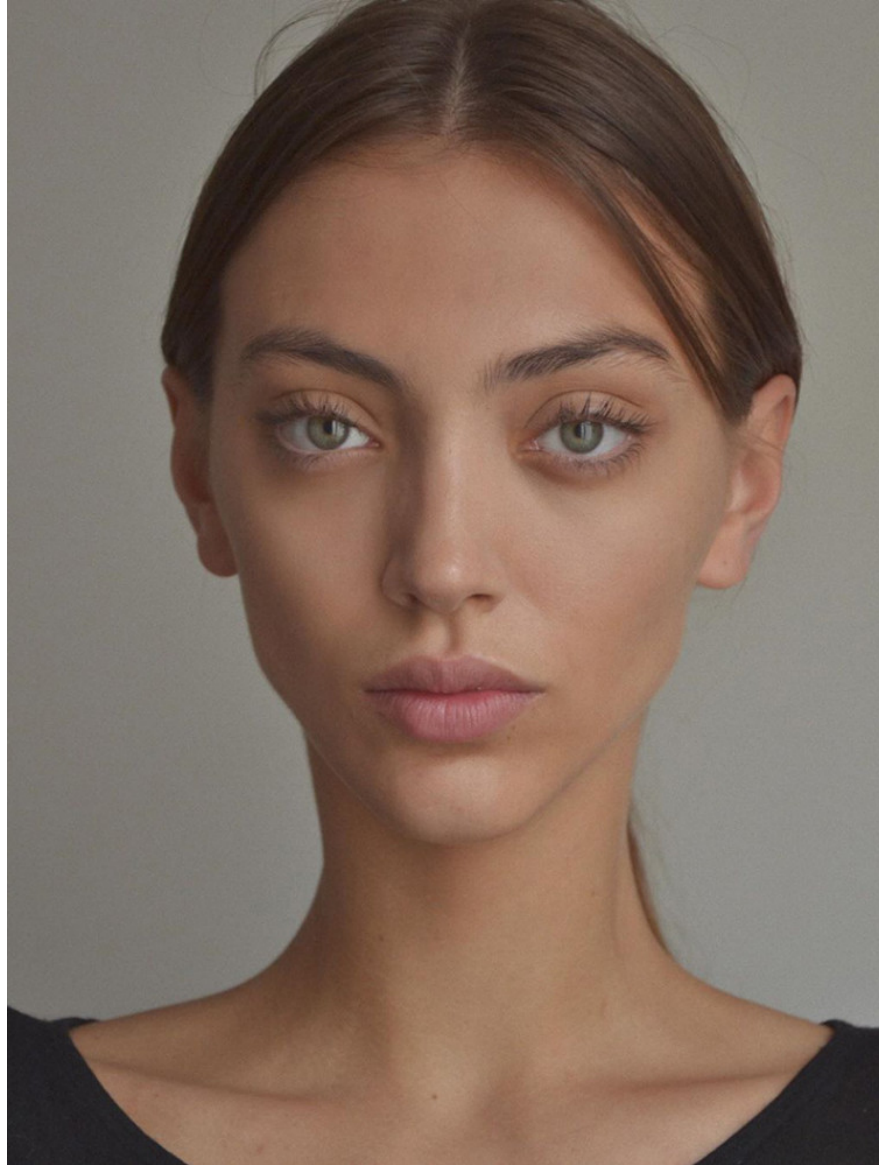

ICONIC

NEUS BERMEJO

Height: 180cm / 5' 11" Bust: 85cm / 33½" Waist: 60cm 23½" Hips: 88cm / 34½" Shoes: 39 EU / 8 US / 6 UK Hair: Brown Eyes: Green

ICONIC

NEUS BERMEJO

Height: 180cm / 5' 11" Bust: 85cm / 33½" Waist: 60cm 23½" Hips: 88cm / 34½" Shoes: 39 EU / 8 US / 6 UK Hair: Brown Eyes: Green

ICONIC

NEUS BERMEJO

Height: 180cm / 5' 11" Bust: 85cm / 33½" Waist: 60cm 23½" Hips: 88cm / 34½" Shoes: 39 EU / 8 US / 6 UK Hair: Brown Eyes: Green